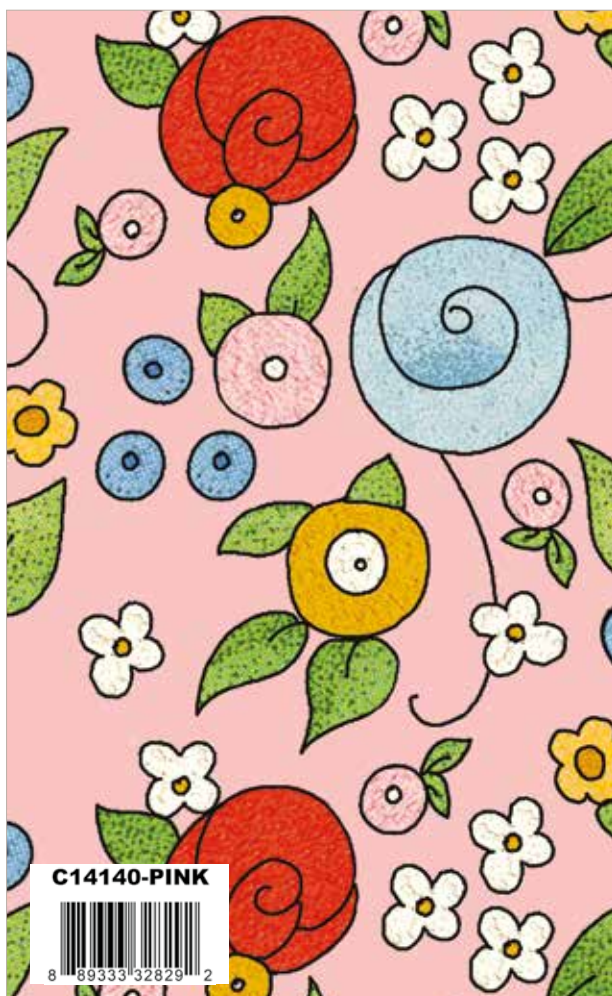

C14138-BLACK

Black Valentine Tulips (Scaled to 50%)

Black Love Letters

Pink Love Letters*

Green Love Letters

White Love Letters*

White Bouquet Toss*

Pink Bouquet Toss