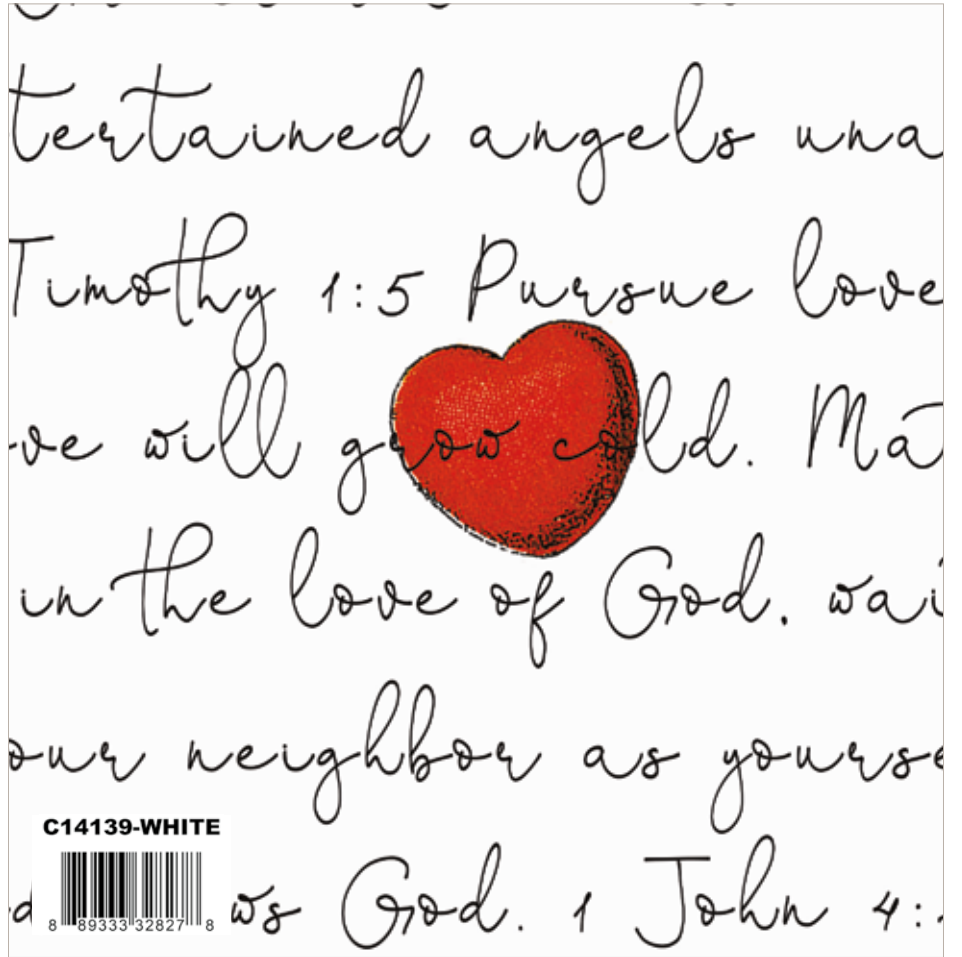

C14138-BLACK

Black Valentine Tulips (Scaled to 50%)

Black Love Letters

Pink Love Letters*

Green Love Letters

White Love Letters*

White Bouquet Toss*

Pink Bouquet Toss