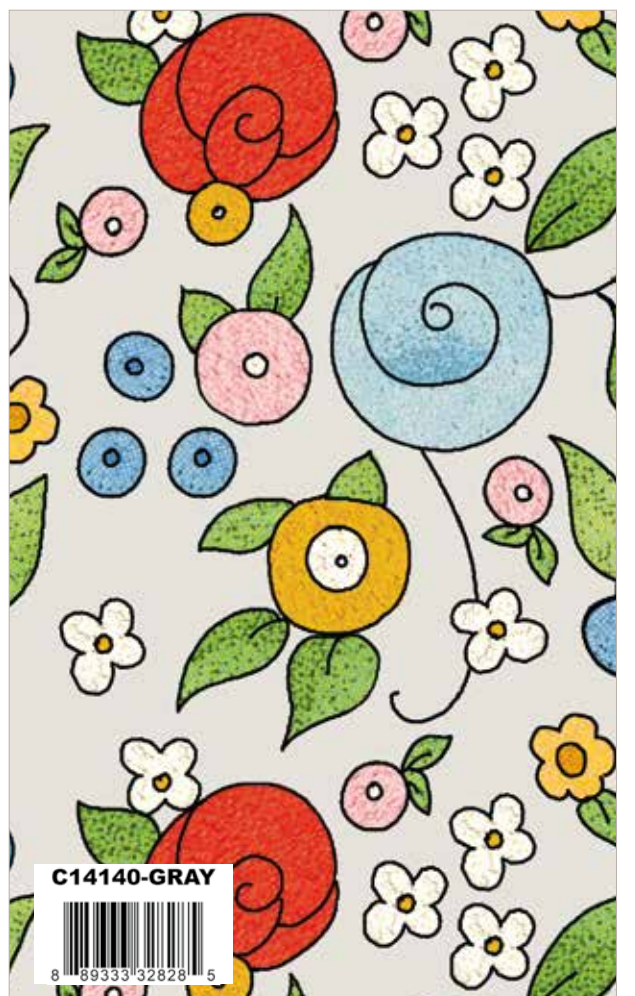

C14138-BLACK

Black Valentine Tulips (Scaled to 50%)

Black Love Letters

Pink Love Letters*

Green Love Letters

White Love Letters*

White Bouquet Toss*

Pink Bouquet Toss