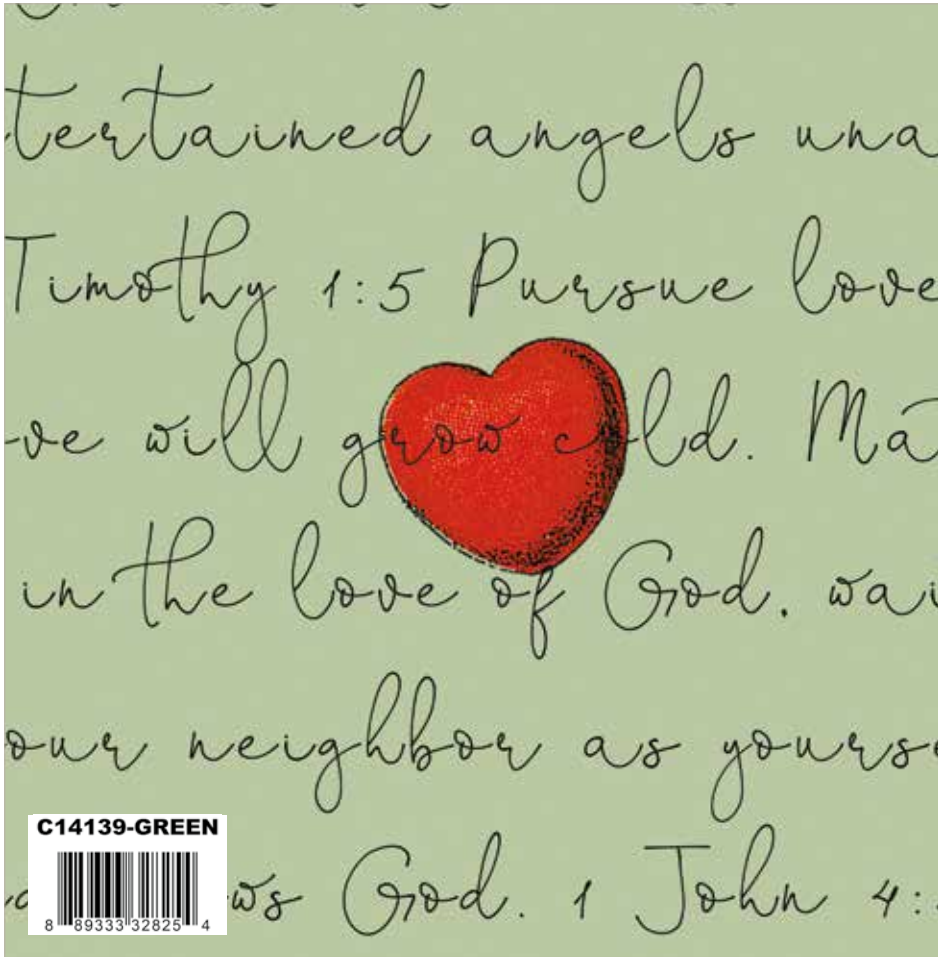

C14138-BLACK

Black Valentine Tulips (Scaled to 50%)

Black Love Letters

Pink Love Letters*

Green Love Letters

White Love Letters*

White Bouquet Toss*

Pink Bouquet Toss