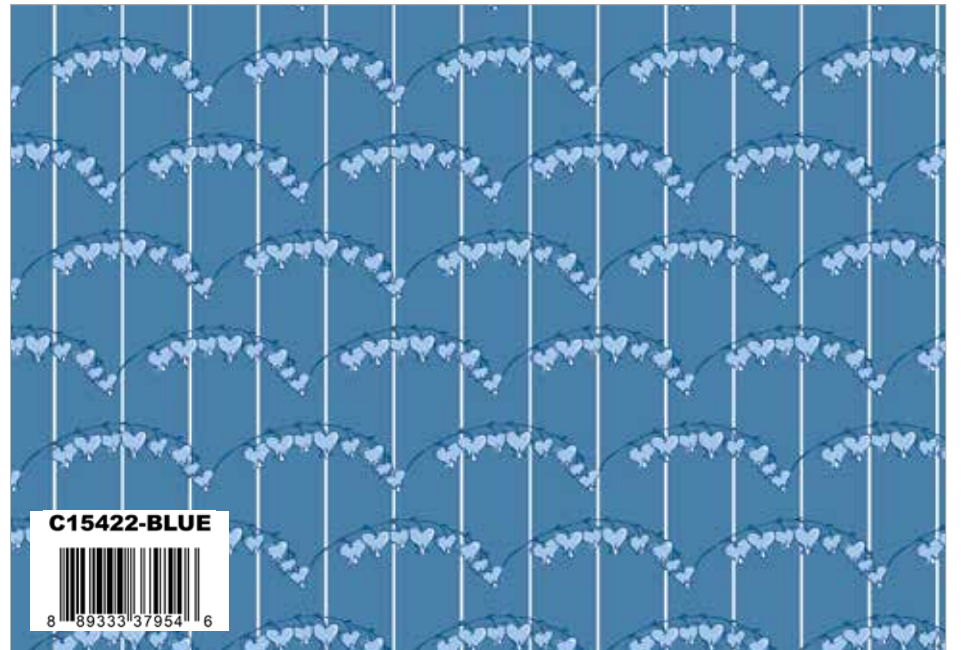

Blue Clematis

**C15422-BLUE**  
8 89333 37954 6

Blue Heart Scallops

**C15423-MIST**  
8 89333 37958 4

Mist Sage

**C15424-SKY**  
8 89333 37961 4

Sky Queen Vine

**C15425-CLOVER**  
8 89333 37964 5