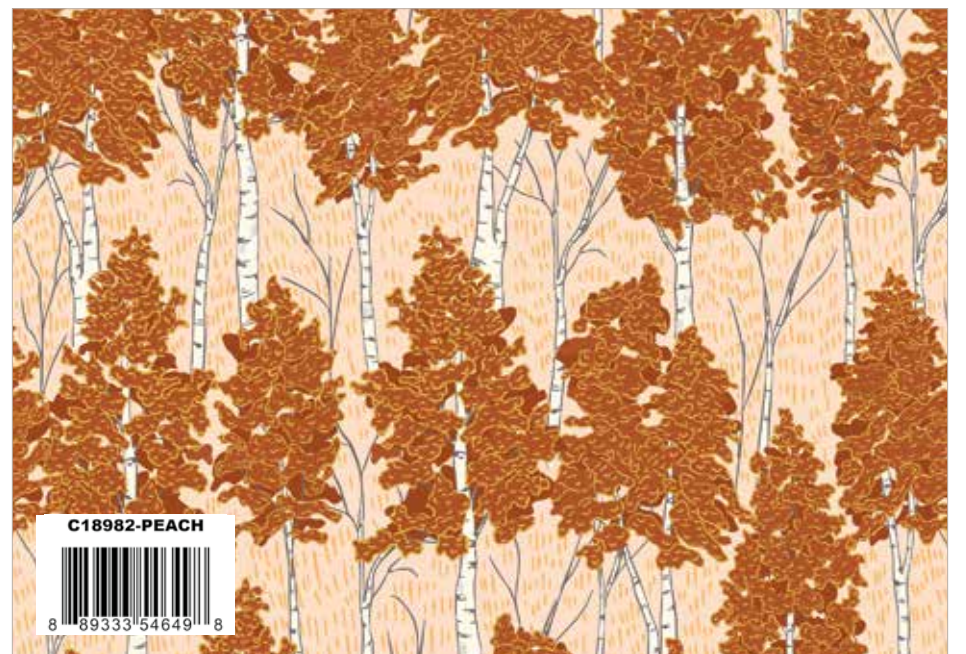

Peach Aspen Grove