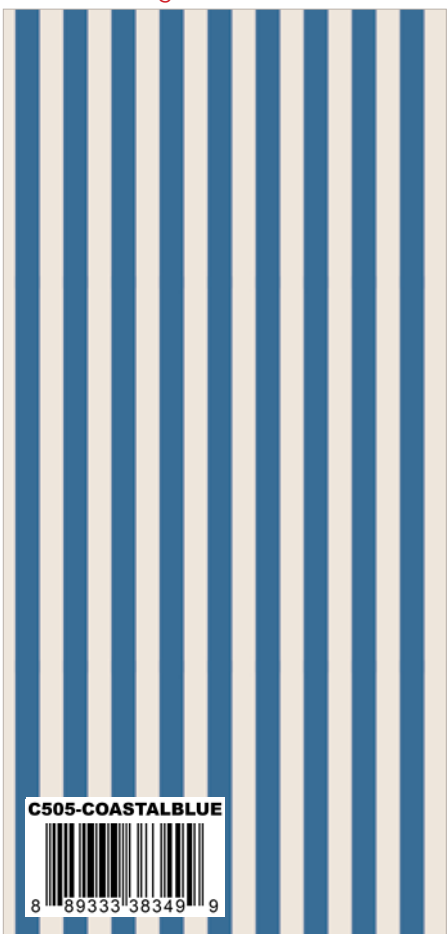

\*NEW Peacock

\*NEW Amethyst

\*\*NEW Eggplant

\*NEW Black

\*NEW Gray

\*NEW Sugar Pink

1/8" Stripe on Ivory

**C505-CANYONROSE**  
8 89333 38344 4

\*NEW Canyon Rose

**C505-DOGWOOD**  
8 89333 38345 1

\*NEW Pink Dogwood

**C505-MARMALADE**  
8 89333 38346 8

\*NEW Marmalade

**C505-HONEY**  
8 89333 38347 5

\*NEW Honey

**C505-SAGE**  
8 89333 38348 2

\*NEW Sage

**C505-COASTALBLUE**  
8 89333 38349 9

\*NEW Coastal Blue

**C505-SANGRIA**  
8 89333 38350 5

\*NEW Sangria

**C505-TEDDYBEAR**  
8 89333 38351 2

\*NEW Teddy Bear

**C505-CHARCOAL**  
8 89333 38352 9